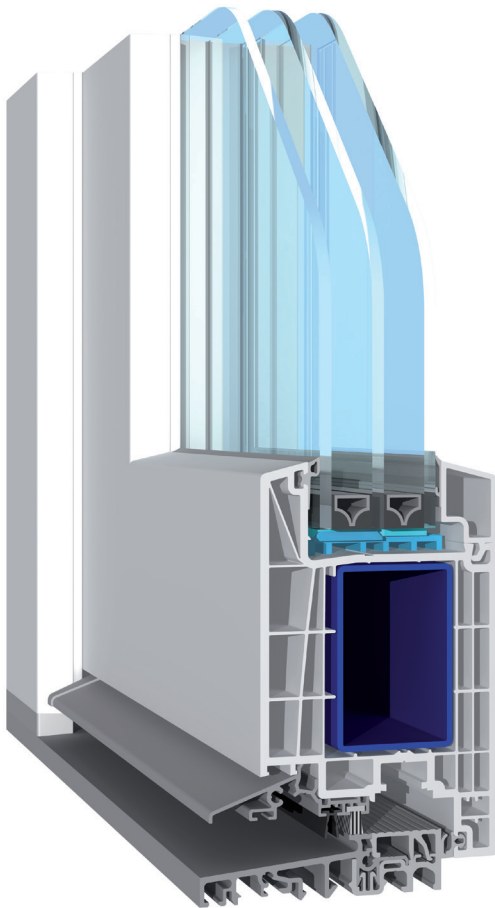

Technische Informationen:

- Kunststoff-Hauseingangstüren mit thermisch getrennter Aluminiumschwelle
- Wetterschenkel und zusätzlicher Bürstendichtung

Serienmäßig mit:

- 3-fach-Automatikverriegelung,
- 3 Stück Türbändern,
- Drückergarnitur in Edelstahl
- Profilzylinder mit Not- und Gefahrenfunktion und 3 Stück Schlüsseln

Schnittdarstellung, schematisch