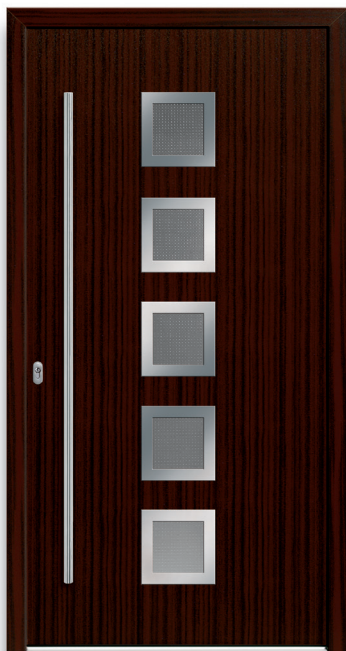

HEIDECHE

ART-LINE SMART

Einseitig flügelüberdeckende Premium-Haustüren

A | Modell 7740-50 | Farbe: Dekor Anthrazitgrau | Glas: G 500-25 mattiertes Glas mit klarem Rand | Aufsatzfüllung | Mit 1600 mm Edelstahl-Stangengriff

B | Modell 7743-50 | Glas: G 500-25 mattiertes Glas mit klarem Rand | Aufsatzfüllung | Mit 1600 mm Edelstahl-Stangengriff

7743-70

A

7743-50

B

7744-70

C

7744-50

D

C | Modell 7744-70 | Rahmen-Edelstahloptik | Farbe: Dekor Mahagoni | Glas: Mastercarré weiß | Mit 1600 mm Edelstahl-Stangengriff

D | Modell 7744-50 | Glas: G 500-25 mattiertes Glas mit klarem Rand | Aufsatzfüllung | Mit 1600 mm Edelstahl-Stangengriff