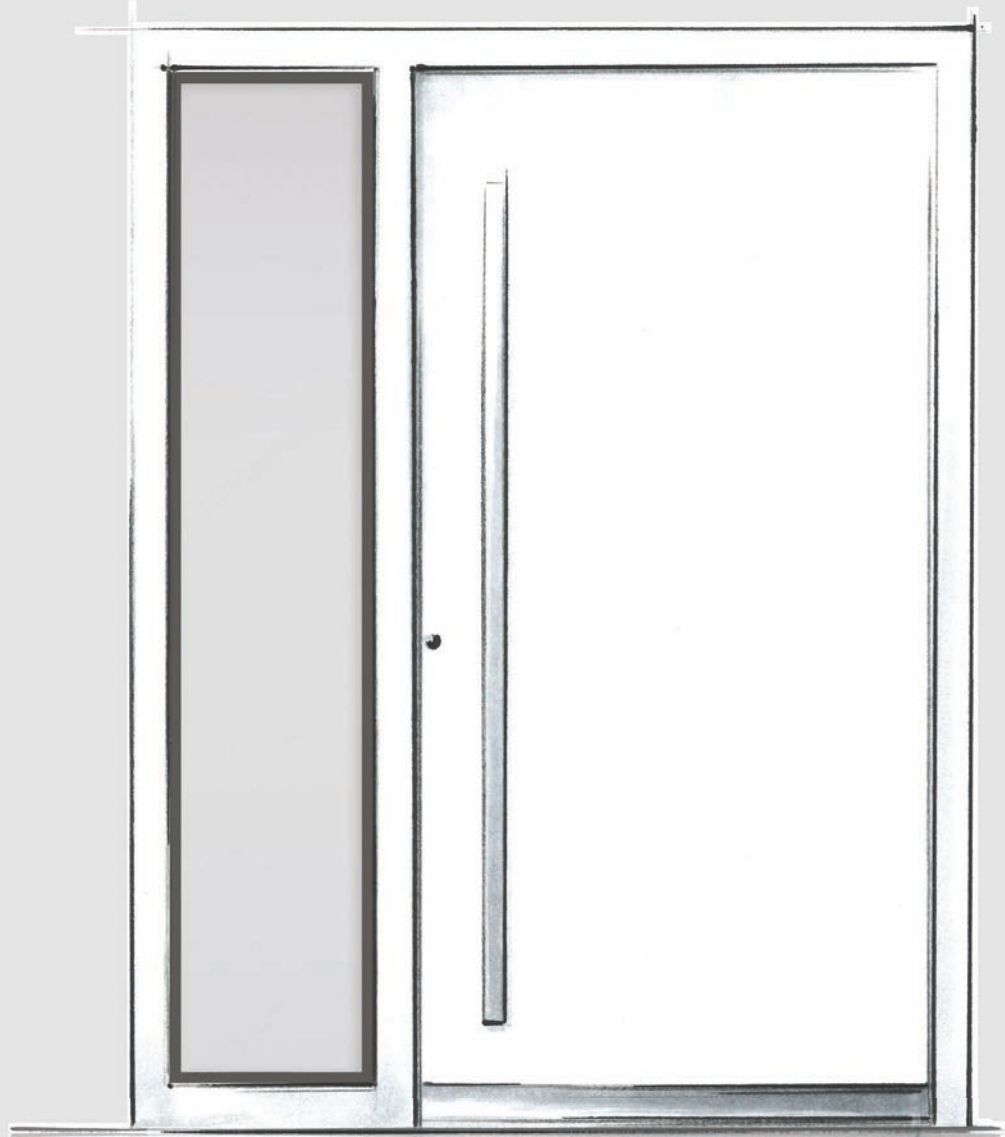

# HEIDECKE

## GESTALTUNGSVARIANTEN

für Ihr Ganzglas-Seitenteil

Haustüren mit Seitenteil sind teilweise gekoppelt nach statischer Erfordernis.

**Statikprofil im Preis enthalten – ohne Zusatzkosten**

Maße: 300-800 x 2260 mm