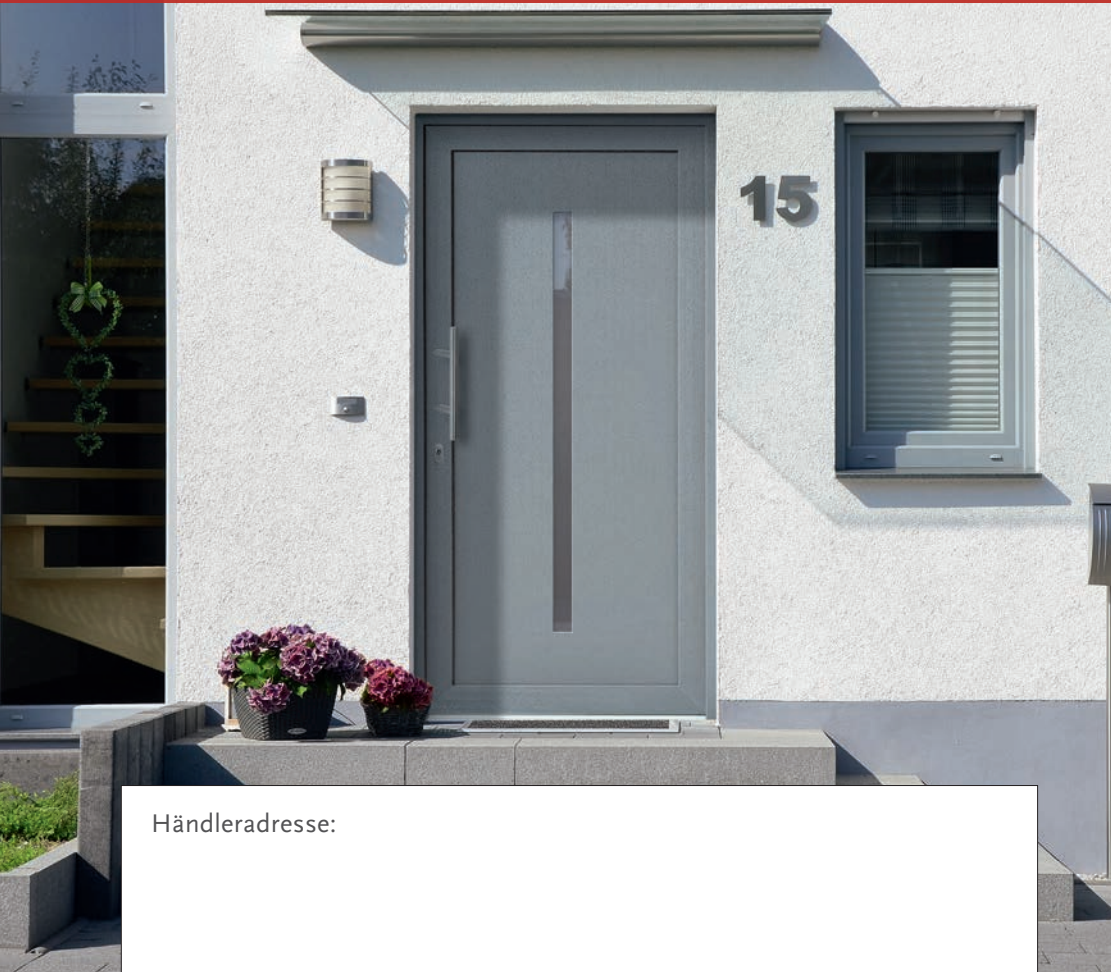

Edelstahl-Stangengriff

Türband weiß

Innendrücker Edelstahl

Automatik-Verriegelung

WWW.HEIDECHE-FENSTERBAU.DE

Händleradresse: