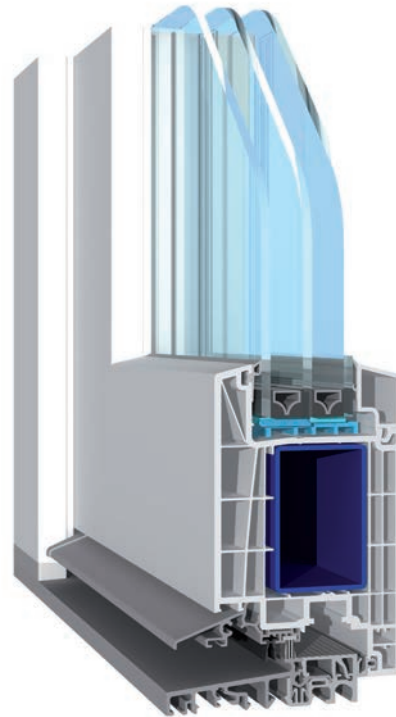

TECHNISCHE INFORMATIONEN:

- Kunststoff-Hauseingangstüren mit thermisch getrennter Aluminiumschwelle
- Wetterschenkel und zusätzlicher Bürstendichtung

Serienmäßig mit:

- 3-fach-Automatikverriegelung,
- 3 Stück Türbändern,
- Drückergarnitur in Edelstahl
- Profilzylinder mit Not- und Gefahrenfunktion und 3 Stück Schlüsseln

Schnittdarstellung, schematisch